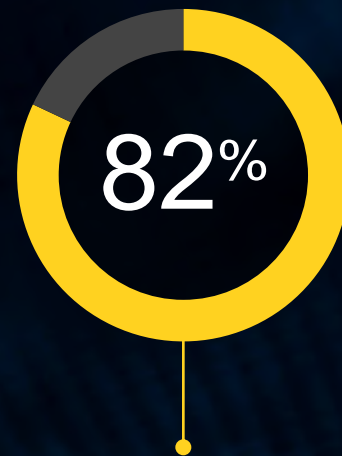

увольятся из компании,
в которой нет современных
технологий

утверждают, что они
учитывают технологии при
выборе места работы

Изменения будут продолжаться

44% из поколения «нулевых» считают, что у них
недостаточно современное рабочее место