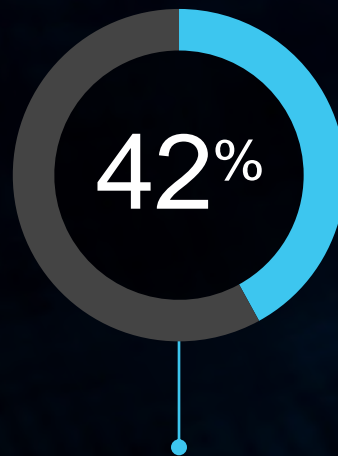

увольятся из компании,
в которой нет современных
технологий

утверждают, что они
учитывают технологии при
выборе места работы

Изменения будут продолжаться

44% из поколения «нулевых» считают, что у них
недостаточно современное рабочее место