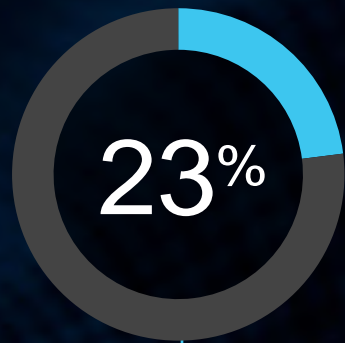

ИТ-администраторы считают, что на старых ПК чаще происходят инциденты

47%

ИТ-администраторам сложно обеспечить бесперебойную работу при использовании старых устройств

Windows 10 Pro

Требуется сбалансировать расходы с продуктивностью организации